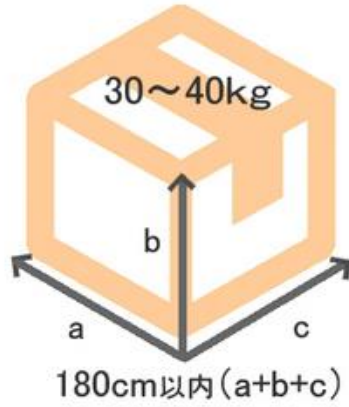

大型手荷物宅配料金

※2017年10月1日改定

大型宅配のお取り扱いサイズについて

180サイズ

重量30kg~40kgの荷物、もしくは縦・横・高さの和が180cm以内の荷物。

220サイズ

重量40~45kgの荷物、もしくは縦・横・高さの和が220cm以内の荷物。

240サイズ

重量45kg~50kgの荷物、もしくは縦・横・高さの和が240cm以内の荷物。

【成田空港】

(1) 出発（出国）宅配運賃

(消費税含む、単位円)

地域 適用サイズ	北海道	北東北	南東北	関東	甲信越	中部	北陸	関西	中国	四国	九州	沖縄
180サイズ	4,090	3,360	3,360	3,360	3,360	3,360	3,360	3,470	3,680	3,780	3,890	-
220サイズ	5,220	4,460	4,460	4,460	4,460	4,460	4,460	4,570	4,800	4,920	5,120	-
240サイズ	6,760	5,870	5,870	5,870	5,870	5,870	5,870	5,970	6,440	6,550	6,760	-

(2) 到着（入国）宅配運賃

(消費税含む、単位円)

地域 適用サイズ	北海道	北東北	南東北	関東	甲信越	中部	北陸	関西	中国	四国	九州	沖縄
180サイズ	3,990	3,260	3,260	3,260	3,260	3,260	3,260	3,370	3,580	3,680	3,790	-
220サイズ	5,120	4,360	4,360	4,360	4,360	4,360	4,360	4,470	4,700	4,820	5,020	-
240サイズ	6,660	5,770	5,770	5,770	5,770	5,770	5,770	5,870	6,340	6,450	6,660	-

【羽田空港国際線】

(1) 出発（出国）宅配運賃

(消費税含む、単位円)

地域 適用サイズ	北海道	北東北	南東北	関東	甲信越	中部	北陸	関西	中国	四国	九州	沖縄
180サイズ	4,090	3,360	3,360	3,360	3,360	3,360	3,360	3,470	3,680	3,780	3,890	-
220サイズ	5,220	4,460	4,460	4,460	4,460	4,460	4,460	4,570	4,800	4,920	5,120	-
240サイズ	6,760	5,870	5,870	5,870	5,870	5,870	5,870	5,970	6,440	6,550	6,760	-