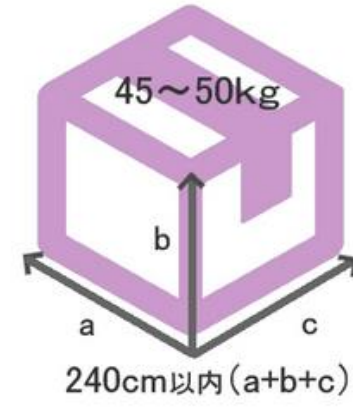

大型手荷物宅配料金

※2017年10月1日改定

大型宅配のお取り扱いサイズについて

180サイズ

重量30kg~40kgの荷物、もしくは縦・横・高さの和が180cm以内の荷物。

220サイズ

重量40~45kgの荷物、もしくは縦・横・高さの和が220cm以内の荷物。

240サイズ

重量45kg~50kgの荷物、もしくは縦・横・高さの和が240cm以内の荷物。

【成田空港】

(1) 出発（出国）宅配運賃

(消費税含む、単位円)

地域 適用サイズ	北海道	北東北	南東北	関東	甲信越	中部	北陸	関西	中国	四国	九州	沖縄
180サイズ	4,090	3,360	3,360	3,360	3,360	3,360	3,360	3,470	3,680	3,780	3,890	-
220サイズ	5,220	4,460	4,460	4,460	4,460	4,460	4,460	4,570	4,800	4,920	5,120	-
240サイズ	6,760	5,870	5,870	5,870	5,870	5,870	5,870	5,970	6,440	6,550	6,760	-

(2) 到着（入国）宅配運賃

(消費税含む、単位円)

地域 適用サイズ	北海道	北東北	南東北	関東	甲信越	中部	北陸	関西	中国	四国	九州	沖縄
180サイズ	3,990	3,260	3,260	3,260	3,260	3,260	3,260	3,370	3,580	3,680	3,790	-
220サイズ	5,120	4,360	4,360	4,360	4,360	4,360	4,360	4,470	4,700	4,820	5,020	-
240サイズ	6,660	5,770	5,770	5,770	5,770	5,770	5,770	5,870	6,340	6,450	6,660	-

【羽田空港国際線】

(1) 出発（出国）宅配運賃

(消費税含む、単位円)

地域 適用サイズ	北海道	北東北	南東北	関東	甲信越	中部	北陸	関西	中国	四国	九州	沖縄
180サイズ	4,090	3,360	3,360	3,360	3,360	3,360	3,360	3,470	3,680	3,780	3,890	-
220サイズ	5,220	4,460	4,460	4,460	4,460	4,460	4,460	4,570	4,800	4,920	5,120	-
240サイズ	6,760	5,870	5,870	5,870	5,870	5,870	5,870	5,970	6,440	6,550	6,760	-