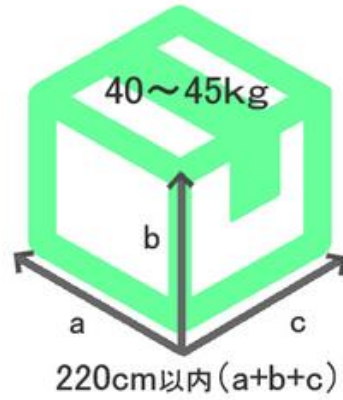

大型手荷物宅配料金

※2017年10月1日改定

大型宅配のお取り扱いサイズについて

180サイズ

重量30kg~40kgの荷物、もしくは縦・横・高さの和が180cm以内の荷物。

220サイズ

重量40~45kgの荷物、もしくは縦・横・高さの和が220cm以内の荷物。

240サイズ

重量45kg~50kgの荷物、もしくは縦・横・高さの和が240cm以内の荷物。

【成田空港】

(1) 出発（出国）宅配運賃

(消費税含む、単位円)

地域 適用サイズ	北海道	北東北	南東北	関東	甲信越	中部	北陸	関西	中国	四国	九州	沖縄
180サイズ	4,090	3,360	3,360	3,360	3,360	3,360	3,360	3,470	3,680	3,780	3,890	-
220サイズ	5,220	4,460	4,460	4,460	4,460	4,460	4,460	4,570	4,800	4,920	5,120	-
240サイズ	6,760	5,870	5,870	5,870	5,870	5,870	5,870	5,970	6,440	6,550	6,760	-

(2) 到着（入国）宅配運賃

(消費税含む、単位円)

地域 適用サイズ	北海道	北東北	南東北	関東	甲信越	中部	北陸	関西	中国	四国	九州	沖縄
180サイズ	3,990	3,260	3,260	3,260	3,260	3,260	3,260	3,370	3,580	3,680	3,790	-
220サイズ	5,120	4,360	4,360	4,360	4,360	4,360	4,360	4,470	4,700	4,820	5,020	-
240サイズ	6,660	5,770	5,770	5,770	5,770	5,770	5,770	5,870	6,340	6,450	6,660	-

【羽田空港国際線】

(1) 出発（出国）宅配運賃

(消費税含む、単位円)

地域 適用サイズ	北海道	北東北	南東北	関東	甲信越	中部	北陸	関西	中国	四国	九州	沖縄
180サイズ	4,090	3,360	3,360	3,360	3,360	3,360	3,360	3,470	3,680	3,780	3,890	-
220サイズ	5,220	4,460	4,460	4,460	4,460	4,460	4,460	4,570	4,800	4,920	5,120	-
240サイズ	6,760	5,870	5,870	5,870	5,870	5,870	5,870	5,970	6,440	6,550	6,760	-