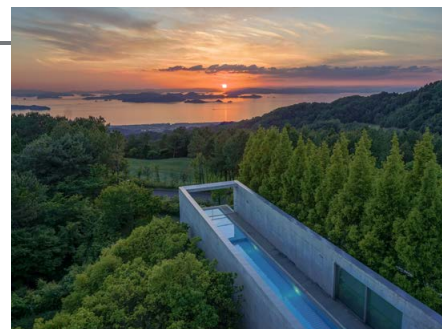

瀬戸内リトリート青凧 by 温故知新

愛媛県松山市

お部屋
タイプ

半露天スイート、フォレストビュー

特典

- ●チェックアウト時間の延長+1時間(12:00まで)
- ●到着時の空室状況により、通常時間-1時間のアーリー・チェックイン(14:00)

対象外日

2024.4/27~5/6、8/10~16、12/26~31