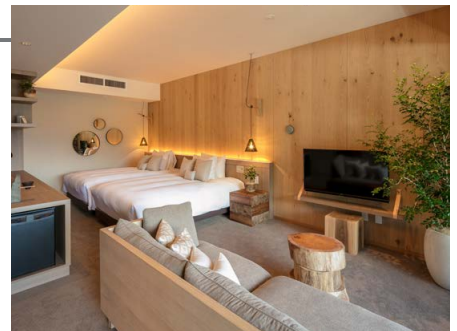

高輪 花香路

東京都港区

お部屋
タイプ

B Type和室 JAPANESE SUITE (山吹・雪柳・百合・堇・椿・野牡丹)

特典

●チェックアウト時間の延長 13:00まで (通常12:00)

対象外日

なし

ふふ河口湖

山梨県南都留郡

お部屋
タイプ

梢プレシャスイート

特典

●1日1室をご用意 (8日前までに要予約)
●チェックアウト時間の延長 12:00まで (通常11:00)

対象外日

2024.3/1

箱根 吟遊

神奈川県足柄下郡

お部屋
タイプ

露天風呂および内風呂付き「月タイプ(和室)」

特典

●1日1室をご用意 (4日前までに要予約)
●チェックアウト時間の延長 12:00まで (通常11:00)
●スパトリートメント15%オフ

対象外日

お問い合わせください