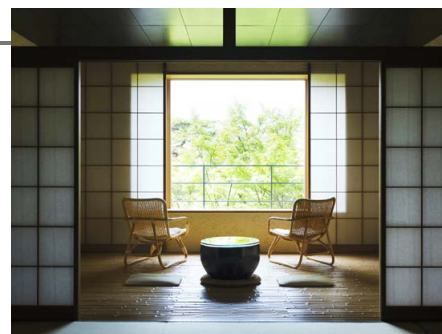

べにや 無何有(むかゆう)

石川県加賀市

お部屋
タイプ

露天風呂付き和洋室

※小学生以上のお子様からご宿泊いただけます。

特典

●チェックアウト時間の延長 12:00まで(通常11:00)

対象外日

なし