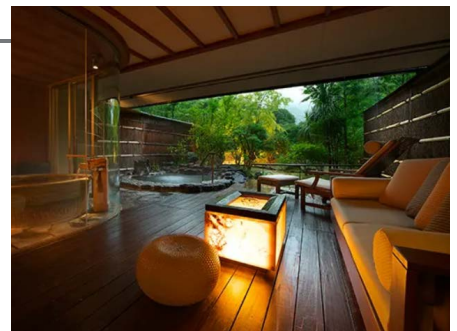

箱根 吟遊

神奈川県足柄下郡

お部屋
タイプ

露天風呂および内風呂付き「月タイプ(和室)」

特典

●1日1室をご用意 (4日前までに要予約)
●チェックアウト時間の延長 12:00まで (通常11:00)
●スパトリートメント15%オフ

対象外日

お問い合わせください

箱根・翠松園(すいしょうえん)

神奈川県足柄下郡

お部屋
タイプ

プレシャスイートツイン
※鉄板焼きは10歳以上のお子様からご利用いただけます。

特典

●1日1室をご用意 (8日前までに要予約)
●チェックアウト時間の延長 12:00まで (通常11:00)
●館内のスパトリートメント10%オフ (エステ・パーツ以外)

対象外日

なし