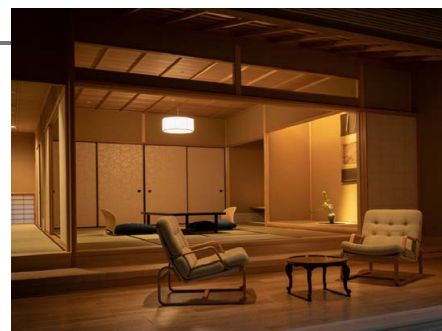

あさば

静岡県伊豆市

お部屋
タイプ

萌葱、離れ天鼓

※天鼓以外の客室は7歳以上のお子様からご宿泊いただけます。

特典

●チェックアウト時間の延長 12:30まで(通常11:30)

対象外日

なし