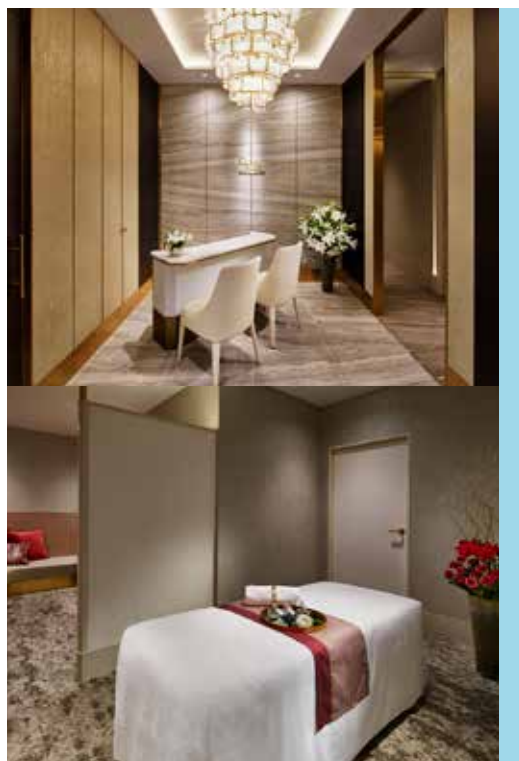

■ボディ&フェイシャル

ストレスバスター (90分)・・・優待料金 22,000円 / 税別
(通常ビジター料金 33,000円 / 税別)

※男性のご利用は、フェイシャル、ボディ(一部メニュー)とさせていただきます。

- ●所在地 / 〒150-8512 東京都渋谷区桜丘町 26-1
  セルリアンタワー東急ホテル 3F
- ●アクセス / JR・東京メトロ・京王井の頭線「渋谷駅」より徒歩5分
- ●営業時間 / 火～土 10:00 ~ 21:00、日・祝 10:00 ~ 18:00
- ●定休日 / 月曜日(祝日の場合は営業いたします)
- ●URL / www.carjurajah.jp