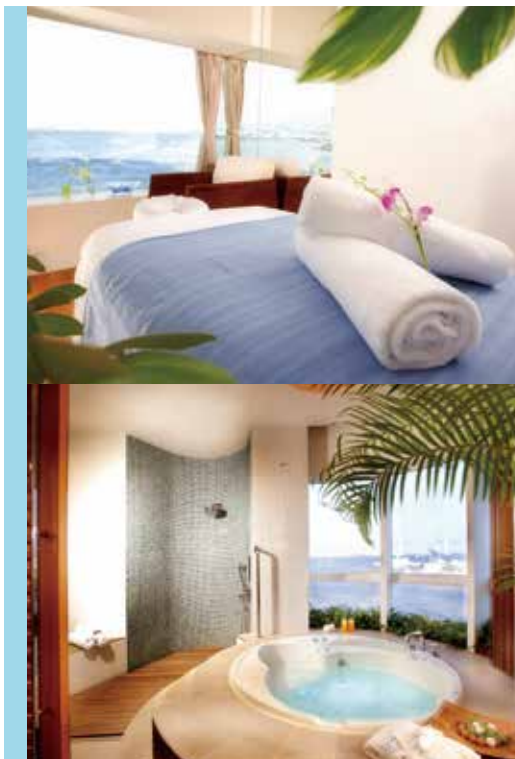

ヨコハマ グランド インターコンチネンタル ホテル スパ「ベイ ウィンドー」

ご優待特典

下記メニューを優待価格にて、ご利用いただけます。

- 「アロマボディトリートメント&フェイシャルトリートメント 120分」
優待料金 31,000 円 (通常料金 37,000 円)

※年末年始、花火大会開催日等は特典をご利用いただけません。

- 所在地 / 〒220-8522 神奈川県横浜市西区みなとみらい 1-1-1
ヨコハマ グランド インターコンチネンタル ホテル 4F
- アクセス / 横浜高速鉄道みなとみらい線「みなとみらい駅」より
徒歩約 5 分
- 営業時間 / 11:00 ~ 19:00
- 定休日 / 不定休
- U R L / www.interconti.co.jp/yokohama/spa