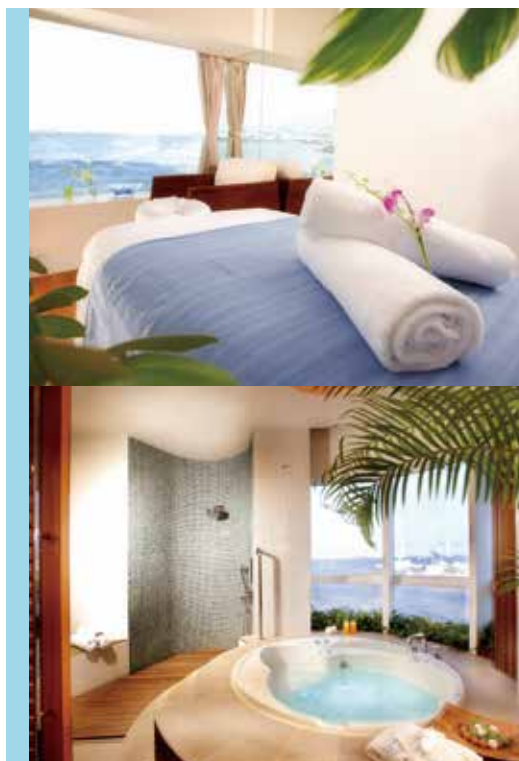

ヨコハマ グランド インターコンチネンタル ホテル スパ「ベイ ウィンドー」

ご優待特典

下記メニューを優待価格にて、ご利用いただけます。

- 「アロマボディトリートメント&フェイシャルトリートメント 120分」
優待料金 31,000 円 (通常料金 37,000 円)

※年末年始、花火大会開催日等は特典をご利用いただけません。

- 所在地 / 〒220-8522 神奈川県横浜市西区みなとみらい 1-1-1
ヨコハマ グランド インターコンチネンタル ホテル 4F
- アクセス / 横浜高速鉄道みなとみらい線「みなとみらい駅」より
徒歩約 5 分
- 営業時間 / 11:00 ~ 19:00
- 定休日 / 不定休
- U R L / www.interconti.co.jp/yokohama/spa