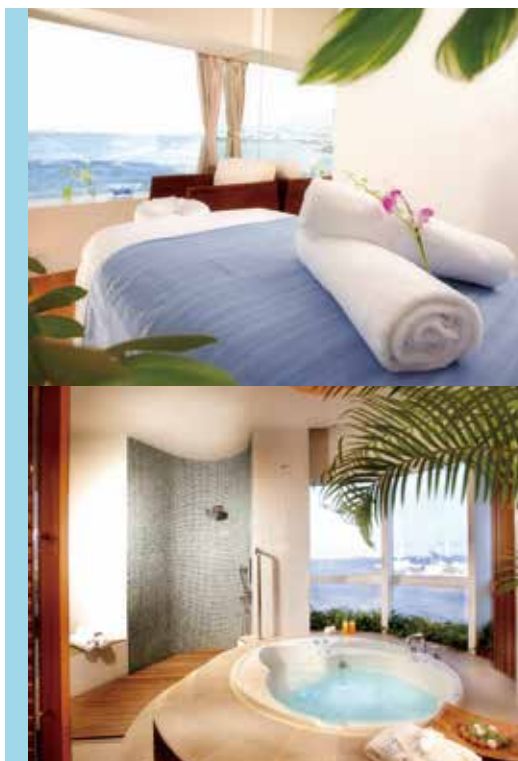

ヨコハマ グランド インターコンチネンタル ホテル スパ「ベイ ウィンドー」

ご優待特典

下記メニューを優待価格にて、ご利用いただけます。

- 「アロマボディトリートメント&フェイシャルトリートメント 120分」
優待料金 31,000 円 (通常料金 37,000 円) (税込)

※年末年始、花火大会開催日等は特典をご利用いただけません。

- 所在地 / 〒220-8522 神奈川県横浜市西区みなとみらい 1-1-1
ヨコハマ グランド インターコンチネンタル ホテル 4F
- アクセス / 横浜高速鉄道みなとみらい線「みなとみらい駅」より
徒歩約 5 分
- 営業時間 / 11:00 ~ 19:00
- 定休日 / 不定休
- U R L / www.interconti.co.jp/yokohama/spa