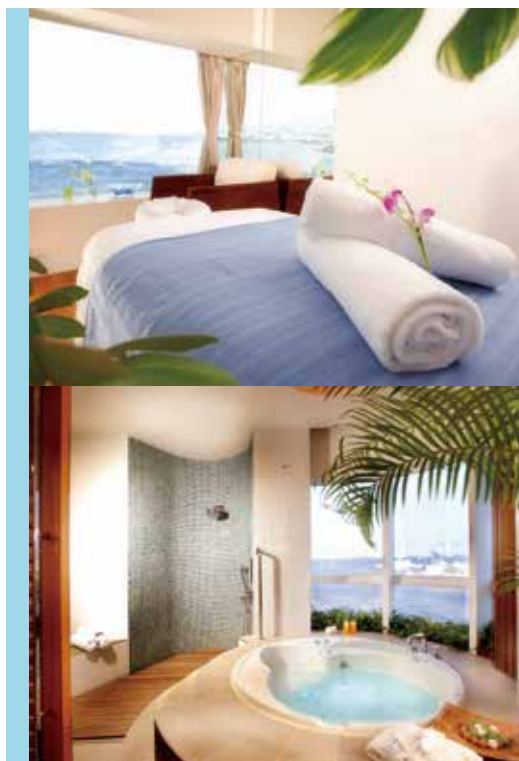

ヨコハマ グランド インターコンチネンタル ホテル スパ「ベイ ウィンドー」

ご優待特典

下記メニューを優待価格にて、ご利用いただけます。

- 「アロマボディトリートメント&フェイシャルトリートメント 120分」
優待料金 31,000 円 (通常料金 37,000 円) (税込)

※年末年始、花火大会開催日等は特典をご利用いただけません。

- 所在地 / 〒220-8522 神奈川県横浜市西区みなとみらい 1-1-1
ヨコハマ グランド インターコンチネンタル ホテル 4F
- アクセス / 横浜高速鉄道みなとみらい線「みなとみらい駅」より
徒歩約 5 分
- 営業時間 / 11:00 ~ 19:00
- 定休日 / 不定休
- U R L / www.interconti.co.jp/yokohama/spa