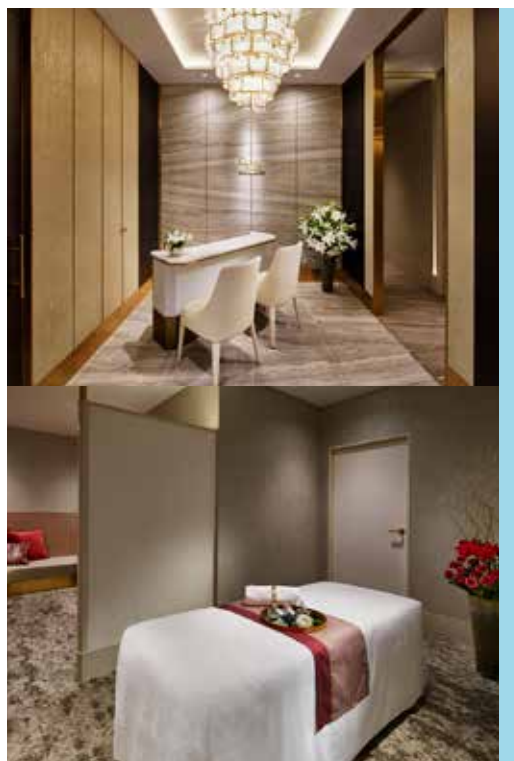

■ボディ&フェイシャル

ストレスバスター (90分)・・・優待料金 24,200円 / 税込
(通常ビジター料金 36,300円 / 税込)

※男性のご利用は、フェイシャル、ボディ(一部メニュー)とさせていただきます。

- ●所在地 / 〒150-8512 東京都渋谷区桜丘町 26-1
  セルリアンタワー東急ホテル 3F
- ●アクセス / JR・東京メトロ・京王井の頭線「渋谷駅」より徒歩 5分
- ●営業時間 / 火～土 10:00 ~ 21:00、日・祝 10:00 ~ 18:00
- ●定休日 / 月曜日 (祝日の場合は営業いたします)
- ●URL / www.carjurajah.jp