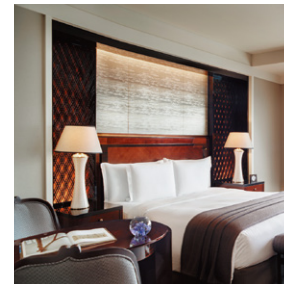

最高ランクのホテルで贅沢な時間をお楽しみいただける
特別なおもてなしをご満喫ください。

PREMIUM HOTEL PRIVILEGE サービスのご案内

PREMIUM HOTEL PRIVILEGE

会員の皆様だけに国内有名ホテルでの
ご優待をご用意いたしました。

日常から離れた特別な空間で過ごす、特別な時間。
プライベートタイムを優雅にお過ごしください。

INDEX

ザ・リッツ・カールトン東京 P4

ヨコハマ グランド インターコンチネンタル ホテル P5

名古屋マリオットアソシアホテル P6

ご利用方法

会員様専用オンラインサービス「楽天e-NAVI」に記載の楽天ブラックカード・アメリカン・エクスプレス・カード コンシェルジュデスクにご連絡ください。

●URL / www.rakuten-card.co.jp/e-navi/members/black/amex.xhtml

ご優待期間

2024年9月30日まで

※記載の料金はサービス料込、消費税込、1泊1室2名様宿泊料金となります。
※東京都の宿泊施設は宿泊税込です。

- ご優待特典は、コンシェルジュデスク経由でのご予約に限ります。
- 各ホテルが提供する特典やプログラムとの併用はできません。
- ご利用代金は各ホテルにてアメリカン・エクスプレスのカードでお支払いください。
- 空室状況により、ご予約を承れない場合がございます。
- 本プログラム内容は、予告なく変更となる場合がございます。

ザ・リッツ・カールトン東京

ご優待特典

- 対象ルームの料金をご優待
[クラブ デラックス (52平米)]
通常料金から最大10%ご優待(通常参考価格/191,800円~)
※空室状況によりご希望に添えない場合もございますので何卒ご了承ください。
- 最上階53階クラブラウンジにて1日5回のフード
プレゼンテーション(朝食、軽食、アフタヌーンティー、ディナー前の
オードブル、コーディアル)と各種ドリンクを終日ご用意
- 「ザ・リッツ・カールトン スパ 東京」
施設内ヒートエクスペリエンスをご利用いただけます
※16歳以上のお客様にご利用いただけます。
- レイト・チェックアウト
(14:00まで/通常12:00/チェックイン時の空室状況により、ご利用
いただけない場合がございます。)
- クラブラウンジでのチェックイン・アウト
- 「ザ・リッツ・カールトン スパ 東京」のプール、
フィットネスジム、ジェットバスのご利用