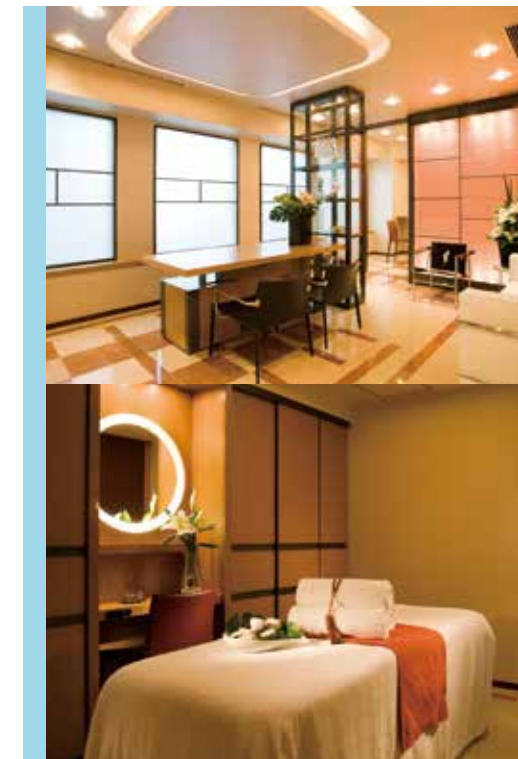

カージュラジャ エステティックサロン セルリアンタワー東急ホテル店

ご優待特典

下記メニューを優待価格にて、ご利用いただけます。

- ■ボディ
  スイナマッサージ (60分)・・・優待料金 16,000 円
  (通常ビジター料金 24,000 円 / 税別)
- ■フェイシャル
  アンチストレス (60分)・・・優待料金 14,000 円
  (通常ビジター料金 21,000 円 / 税別)
- ■ボディ&フェイシャル
  ストレスバスター (90分)・・・優待料金 23,000 円
  (通常ビジター料金 33,000 円 / 税別)

※男性のご利用は、フェイシャルのみとさせていただきます。

- ●所在地 / 〒150-8512 東京都渋谷区桜丘町 26-1
  セルリアンタワー東急ホテル 3F
- ●アクセス / JR・東京メトロ・京王井の頭線「渋谷駅」徒歩 5 分
- ●営業時間 / 火～土 10:00～21:00、日・祝 10:00～18:00
- ●定休日 / 月曜日(祝日の場合は営業いたします)
- ●U R L / www.carjurajah.jp