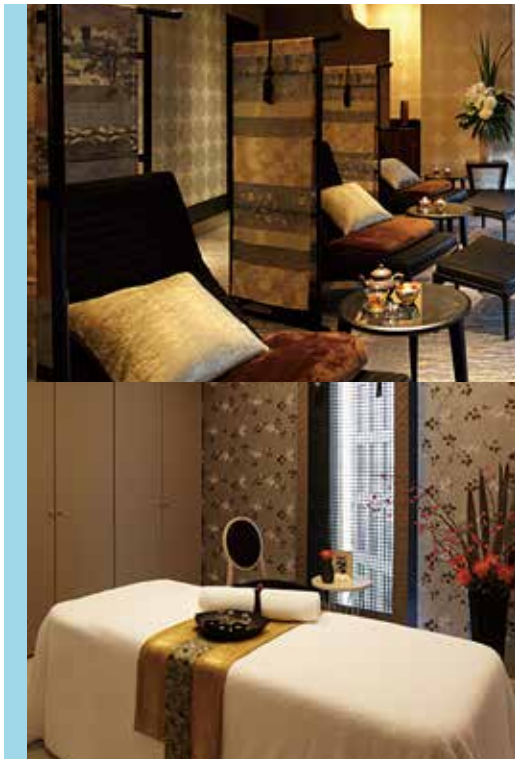

SPA

スパ

スパ ベイ ウィンドー

ご優待特典

- 「アロマボディトリートメント&フェイシャルトリートメント 120 分」
優待料金 28,500 円 (通常料金 35,000 円)
- 「アロマボディトリートメント 60 分」
優待料金 14,500 円 (通常料金 17,500 円)
※ 年末年始、花火大会開催日等は特典をご利用いただけません。
- 所在地 / 〒220-8522 神奈川県横浜市西区みなとみらい 1-1-1
ヨコハマ グランド インターコンチネンタル ホテル 4F
- アクセス / 横浜高速鉄道みなとみらい線「みなとみらい駅」
徒歩約 5 分
- 営業時間 / 11:00 ~ 19:00
- 定休日 / 火曜日
- U R L / www.interconti.co.jp/yokohama/spa