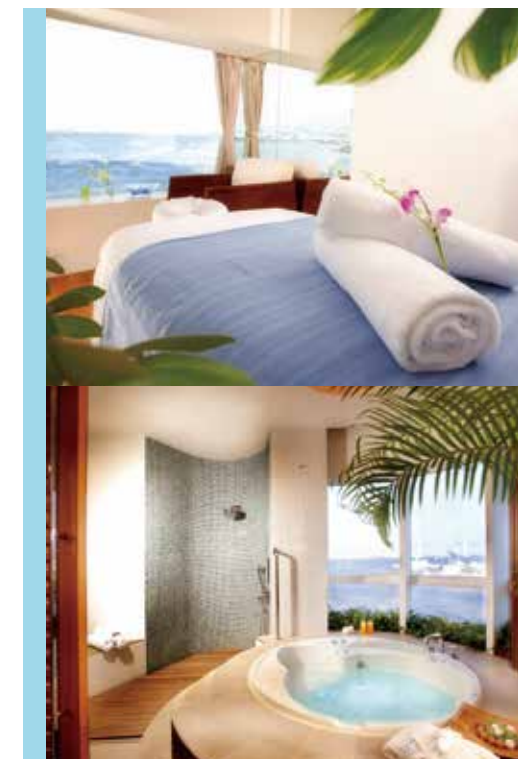

SPA

スパ

スパ ベイ ウィンドー

ご優待特典

- 「アロマボディトリートメント&フェイシャルトリートメント 120 分」
優待料金 28,500 円 (通常料金 35,000 円)
- 「アロマボディトリートメント 60 分」
優待料金 14,500 円 (通常料金 17,500 円)
※ 年末年始、花火大会開催日等は特典をご利用いただけません。
- 所在地 / 〒220-8522 神奈川県横浜市西区みなとみらい 1-1-1
ヨコハマ グランド インターコンチネンタル ホテル 4F
- アクセス / 横浜高速鉄道みなとみらい線「みなとみらい駅」
徒歩約 5 分
- 営業時間 / 11:00 ~ 19:00
- 定休日 / 火曜日
- U R L / www.interconti.co.jp/yokohama/spa