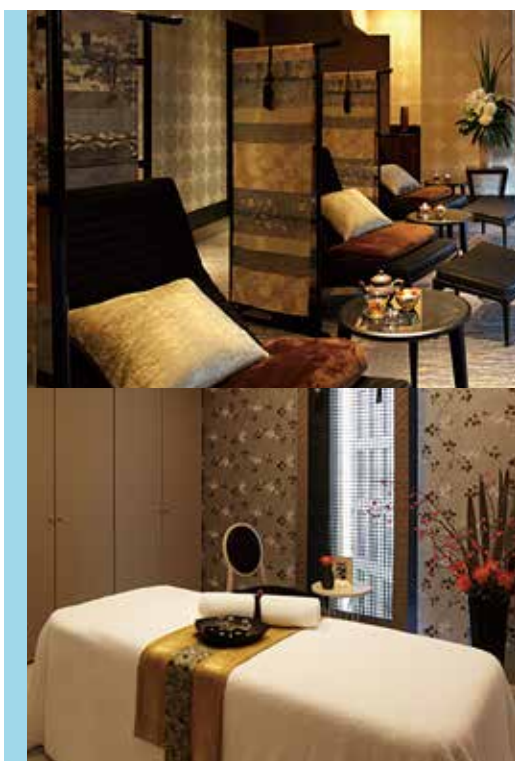

SPA

スパ

スパ ベイ ウィンドー

ご優待特典

- 「アロマボディトリートメント&フェイシャルトリートメント 120 分」
優待料金 28,500 円 (通常料金 35,000 円)
- 「アロマボディトリートメント 60 分」
優待料金 14,500 円 (通常料金 17,500 円)
※ 年末年始、花火大会開催日等は特典をご利用いただけません。
- 所在地 / 〒220-8522 神奈川県横浜市西区みなとみらい 1-1-1
ヨコハマ グランド インターコンチネンタル ホテル 4F
- アクセス / 横浜高速鉄道みなとみらい線「みなとみらい駅」
徒歩約 5 分
- 営業時間 / 11:00 ~ 19:00
- 定休日 / 火曜日
- U R L / www.interconti.co.jp/yokohama/spa