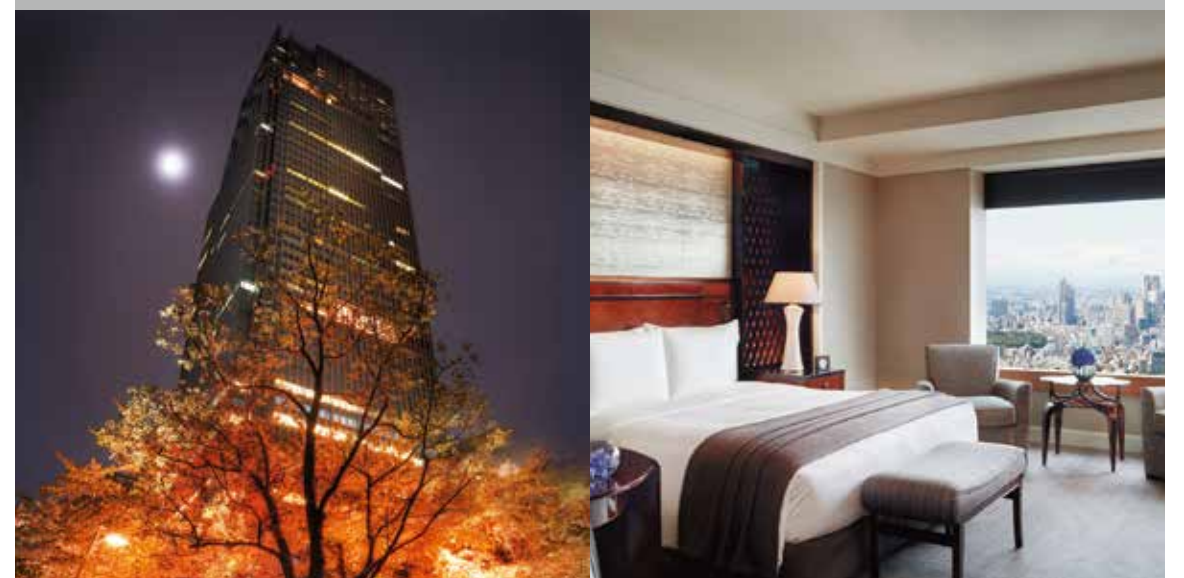

ザ・リッツ・カールトン東京

THE RITZ-CARLTON
TOKYO

ご優待特典

- チェックイン時の空室状況により、ルームアップグレード
  (ご到着時の空き状況によりクラブ タワー デラックスへアップグレード)
- 「ザ・リッツ・カールトン スパ&フィットネス」
  施設内ヒートエクスペリエンスを1泊1名様1回ご利用
  いただけます ※16歳以上のお客様にご利用いただけます。
- 対象ルームの料金をご優待
  [クラブ デラックス(52平米)]
  72,036円～(通常料金/79,488円～)
- レイト・チェックアウト
  (14:00まで/通常12:00/チェックイン時の空室状況により、ご利用
  いただけない場合がございます。)
- ※除外日:2018/4/28～5/6、12/22～25、12/28～2019/1/3
- クラブラウンジでのチェックイン・アウト
- 最上階53階クラブラウンジにて1日5回のフードプレゼン
  テーション(朝食、ミッドデイスナック、アフタヌーンティー、オードブ
  ル、ナイトキャップ)と各種ドリンクを終日ご用意
- 「ザ・リッツ・カールトン スパ&フィットネス」のプール、
  フィットネスジム、ジャグジーのご利用

- 所在地 / 〒107-6245 東京都港区赤坂9-7-1 東京ミッドタウン
- アクセス / 都営大江戸線・東京メトロ日比谷線「六本木駅」地下通路 直結、東京メトロ千代田線「乃木坂駅」徒歩約5分
- U R L / www.ritz-carlton.jp

※取消料につきましては、ご予約の際にご確認ください。