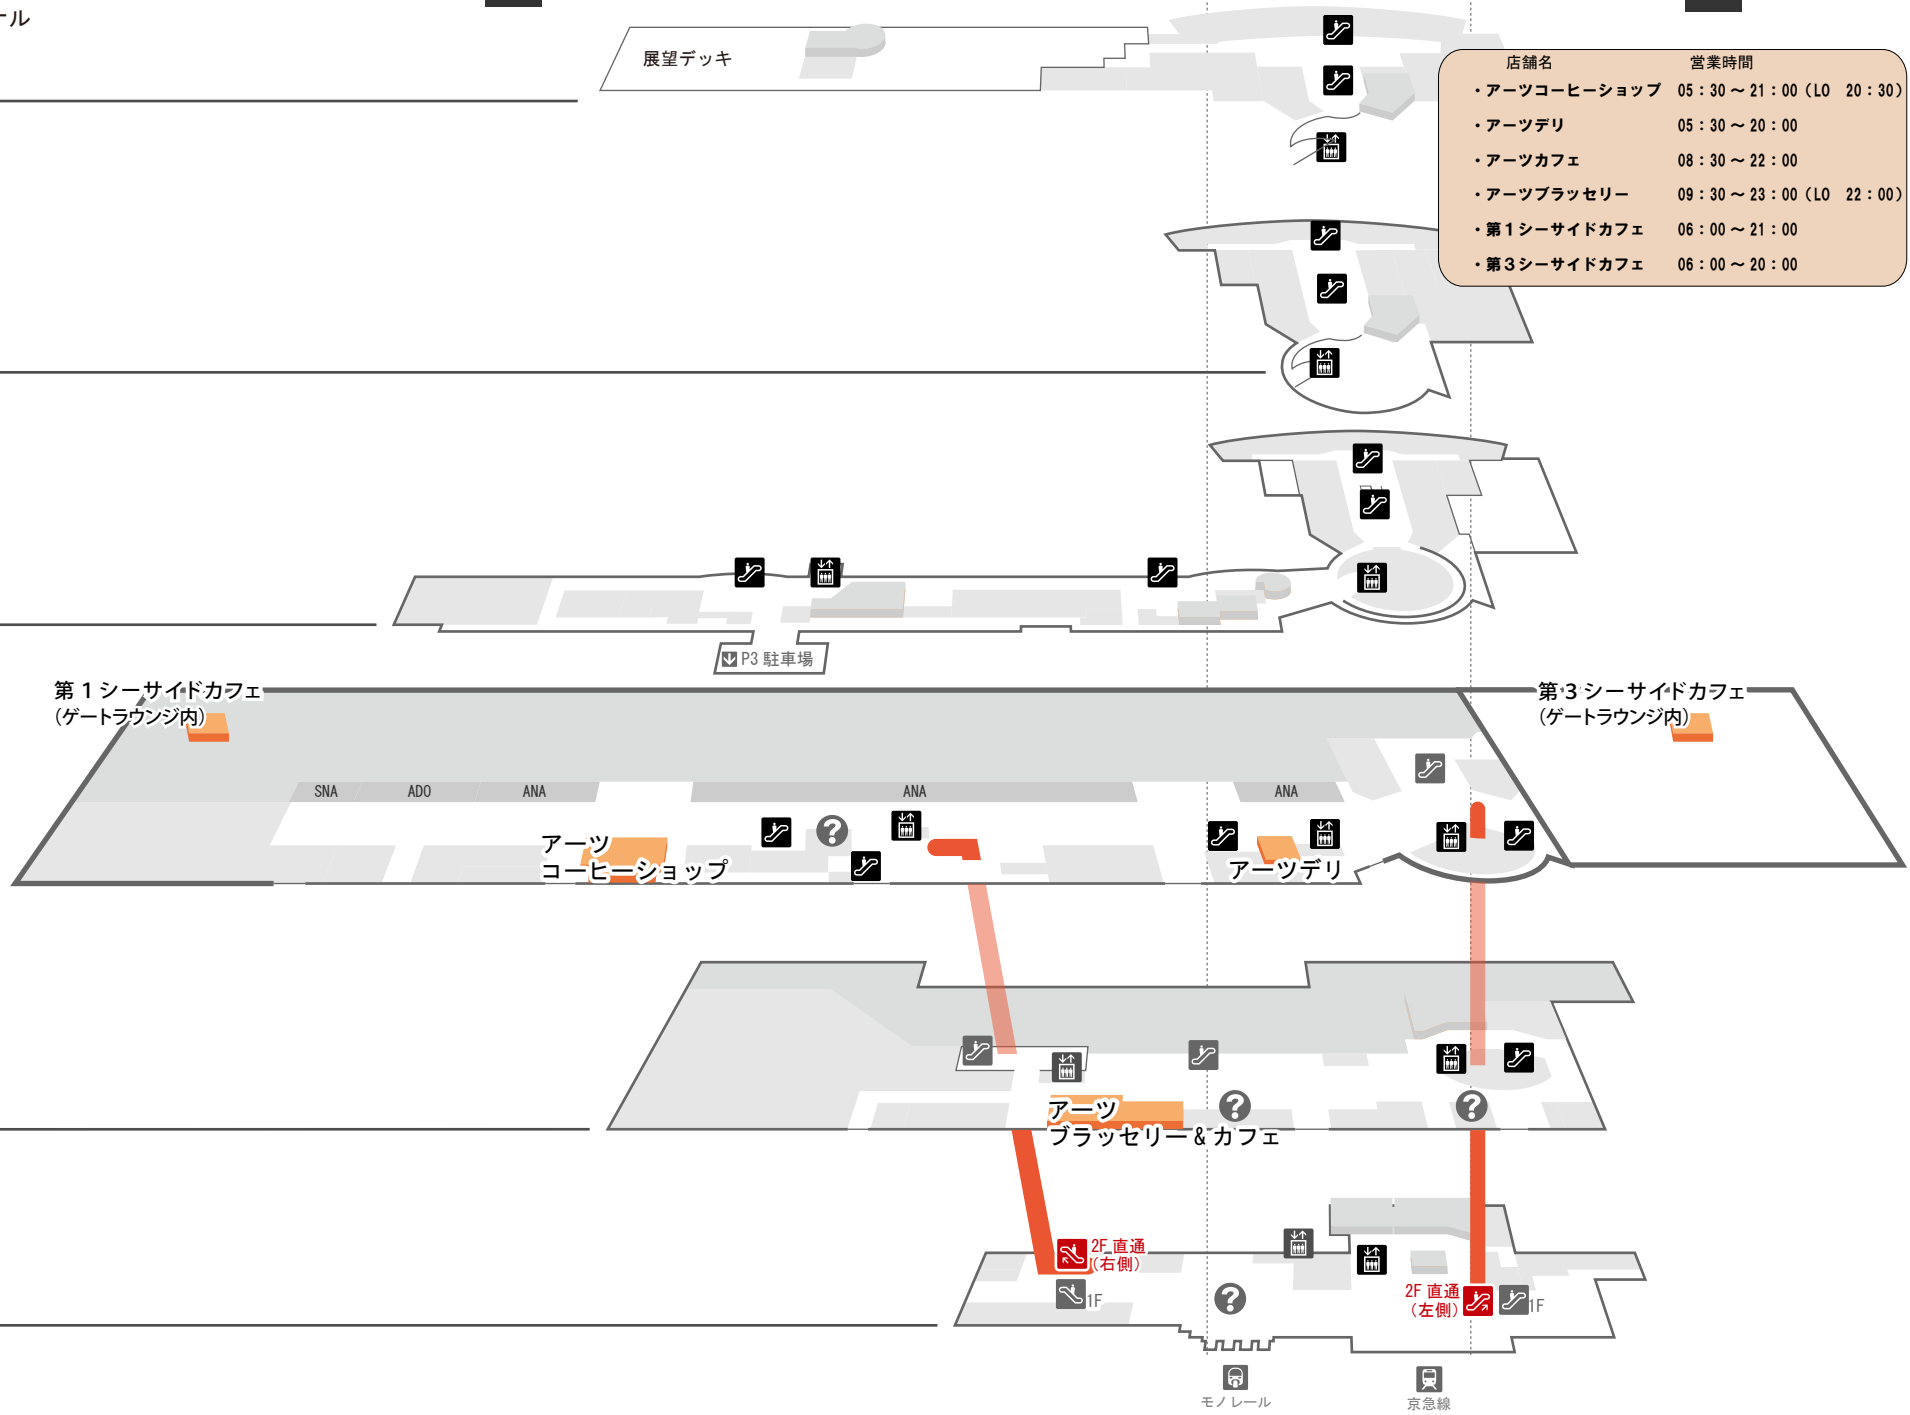

クーポン取り扱い対象店舗
羽田空港 第2旅客ターミナル

北

マーケットプレイス

南

5F
4F
3F
2F
(出発ロビー)
1F
(到着ロビー)
B1F

店舗名	営業時間
・アーツコーヒーショップ	05:30 ~ 21:00 (LO 20:30)
・アーツデリ	05:30 ~ 20:00
・アーツカフェ	08:30 ~ 22:00
・アーツブラッセリー	09:30 ~ 23:00 (LO 22:00)
・第1シーサイドカフェ	06:00 ~ 21:00
・第3シーサイドカフェ	06:00 ~ 20:00

※ゲートラウンジ内の店舗は、ご搭乗のお客さまのみご利用いただけます。
※ B1F から 2F へは 2F 直通エスカレーターを利用すると便利です。